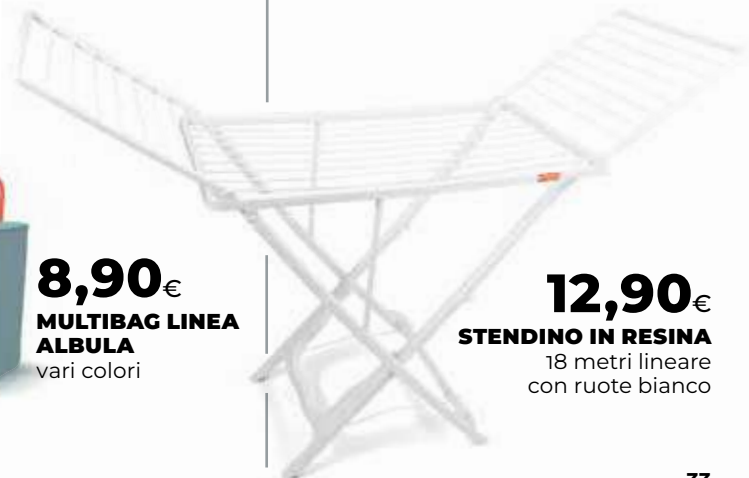

12,90€
STENDINO IN RESINA
18 metri lineare
con ruote bianco