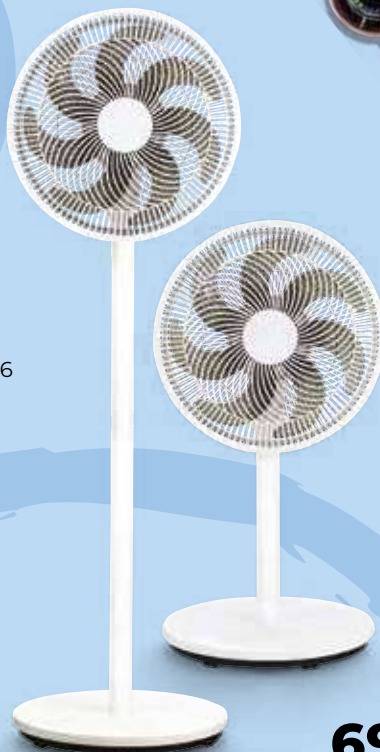

39,90€
VENTILATORE 2 IN 1
COOP FS30-23BAN
Da tavolo e a piantana
Potenza: 40 Watt
Velocità: 3
Oscillazione
Altezza regolabile da cm 64,7 a cm 113
Lunghezza cavo: cm 180