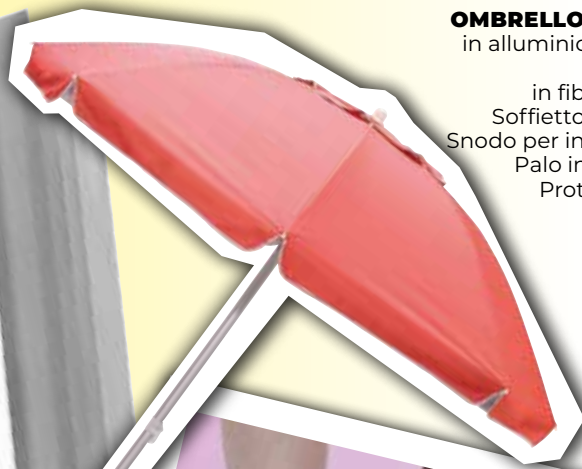

# Inquadra e scopri IL CATALOGO

dal 4 giugno al 15 luglio

socio**coop**

**19,90€**

**OMBRELLONE MARE**  
in alluminio ø cm 220  
Bacchette  
in fibra di vetro  
Soffietto antiventto  
Snodo per inclinazione  
Palo in alluminio  
Protezione UV