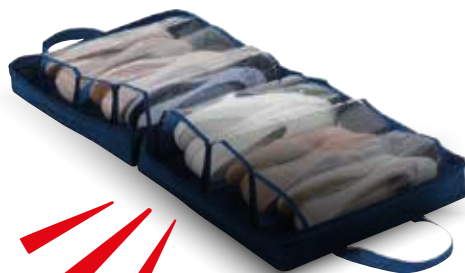

**9,90 €**

SET 5  
ORGANIZER  
VALIGIE

**9,90 €**

BORSA PORTASCARPE DA  
VIAGGIO

**7,90 €**

PORTADOCUMENTI  
VIAGGIO BLU

**6,90 €**

CUSCINO GONFIABILE  
cm 35x35x12